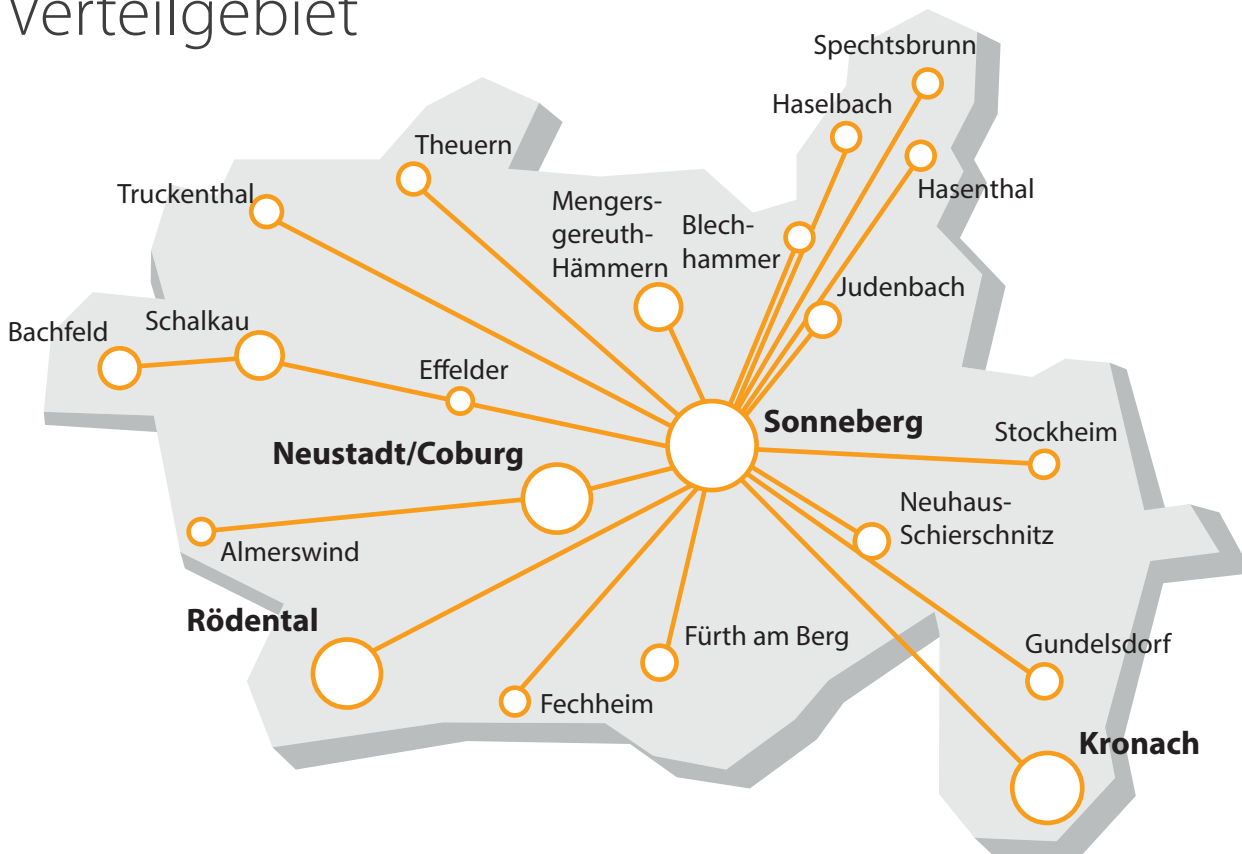

## Verteilgebiet

amadeus wird mit einer Auflage von 42.000 Exemplaren alle 14 Tage kostenlos an alle erreichbaren Haushalte im Mittelzentrum Sonneberg – Neustadt – Rödental und der Stadt Kronach verteilt sowie in der Stadt Coburg ausgelegt.