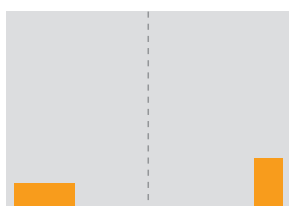

229,- EUR 4c

marcus Aufpreis im marcus 107,- EUR

1 / 12 Seite

quer: 90 x 45 mm

hoch: 42,5 x 90 mm

119,- EUR s/w

165,- EUR 4c

marcus Aufpreis im marcus 76,- EUR