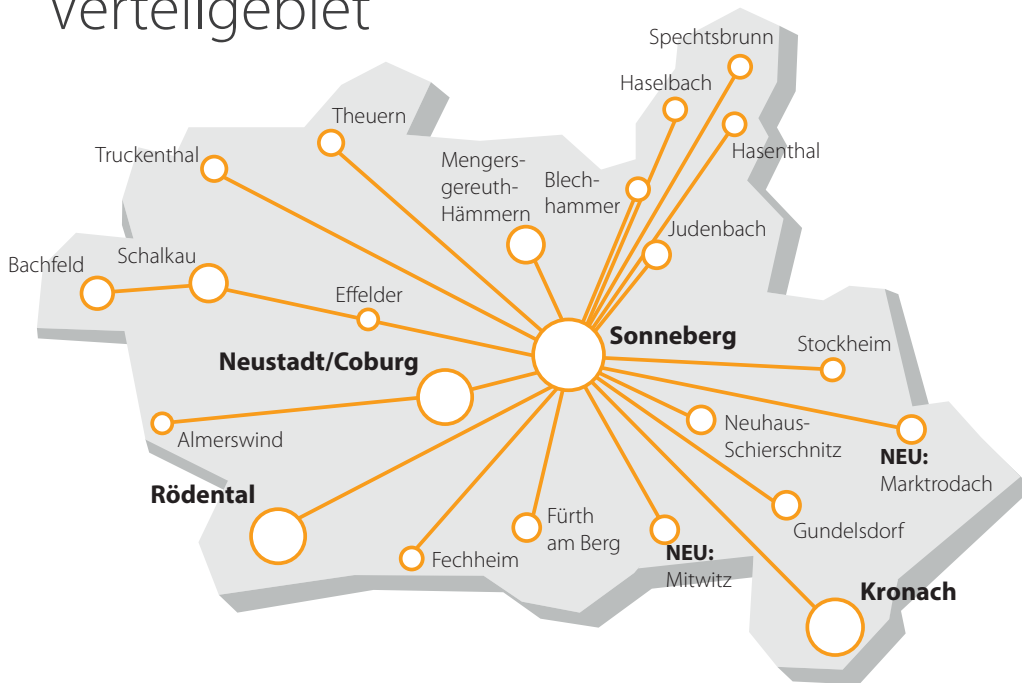

Mediadaten 2018

Ohne Sonnenbrand durch den Sommer

ANDERE LÄNDER ANDERE SITTEN
WAS IM AUSLANDSURLAUB ZU BEACHTEN IST

Trotz HITZE kein TRINKWASSERMANGEL

KRONACH LEUCHTET
vom 27.4. bis 6.5.

REGIONAL FÜHREND – mit einer verteilten Auflage von 44.500 Exemplaren

Stellenmarkt – Auto – Gesundheit – Immobilien – Kleinanzeigen – Veranstaltungen – Bauen & Wohnen

Verteilgebiet

Wir verteilen auch gerne Ihre Beilagen ab 5000 Stück*
 in den Landkreisen Sonneberg, Hildburghausen und Kronach
 bis 40g je 1000 Stück: 71,- EUR
 weitere 10g je 1000 St.: 14,- EUR
 *Mindestauflage

amadeus wird mit einer Auflage von 44.500 Exemplaren alle 14 Tage kostenlos an alle erreichbaren Haushalte im Mittelzentrum Sonneberg – Neustadt – Rödentel und der Stadt Kronach verteilt sowie in der Stadt Coburg ausgelegt.