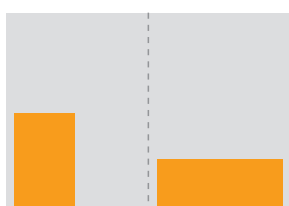

1 / 2 Seite

quer: 185 x 140 mm

hoch: 90 x 280 mm

719,- EUR s/w

849,- EUR 4c

marcus Aufpreis im marcus 399,- EUR

1 / 4 Seite

quer: 185 x 70 mm

hoch: 90 x 140 mm

399,- EUR s/w

447,- EUR 4c

marcus Aufpreis im marcus 210,- EUR

1 / 8 Seite

quer: 90 x 70 mm

hoch: 42,5 x 140 mm

198,- EUR s/w