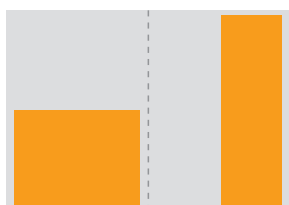

1 / 2 Seite

quer: 185 x 140 mm

hoch: 90 x 280 mm

719,- EUR s/w

849,- EUR 4c

marcus Aufpreis im marcus 399,- EUR

1 / 4 Seite

quer: 185 x 70 mm

hoch: 90 x 140 mm

399,- EUR s/w

447,- EUR 4c

marcus Aufpreis im marcus 210,- EUR

1 / 8 Seite

quer: 90 x 70 mm

hoch: 42,5 x 140 mm

198,- EUR s/w