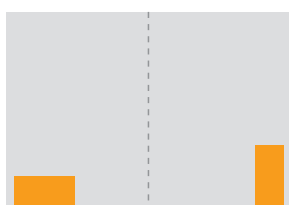

1 / 12 Seite

quer: 90 x 45 mm

hoch: 42,5 x 90 mm

119,- EUR s/w

165,- EUR 4c

marcus Aufpreis im marcus 76,- EUR