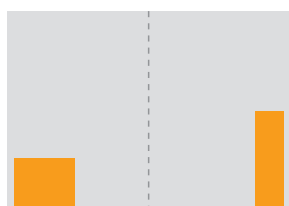

1 / 2 Seite

quer: 185 x 140 mm

hoch: 90 x 280 mm

719,- EUR s/w

849,- EUR 4c

marcus Aufpreis im marcus 399,- EUR

1 / 4 Seite

quer: 185 x 70 mm

hoch: 90 x 140 mm

399,- EUR s/w

447,- EUR 4c

marcus Aufpreis im marcus 210,- EUR

1 / 8 Seite

quer: 90 x 70 mm

hoch: 42,5 x 140 mm

198,- EUR s/w