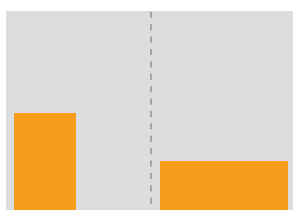

1/4 Seite  
quer: 185 x 70 mm  
hoch: 90 x 140 mm  
388,- EUR s/w  
**447,- EUR 4c**  
mm-Preise: 1,38 EUR s/w **1,60 EUR 4c**  
**marcus** Aufpreis im marcus 210,- EUR

1/8 Seite  
quer: 90 x 70 mm  
hoch: 42,5 x 140 mm  
198,- EUR s/w  
**229,- EUR 4c**  
mm-Preise: 1,41 EUR s/w **1,64 EUR 4c**  
**marcus** Aufpreis im marcus 107,- EUR