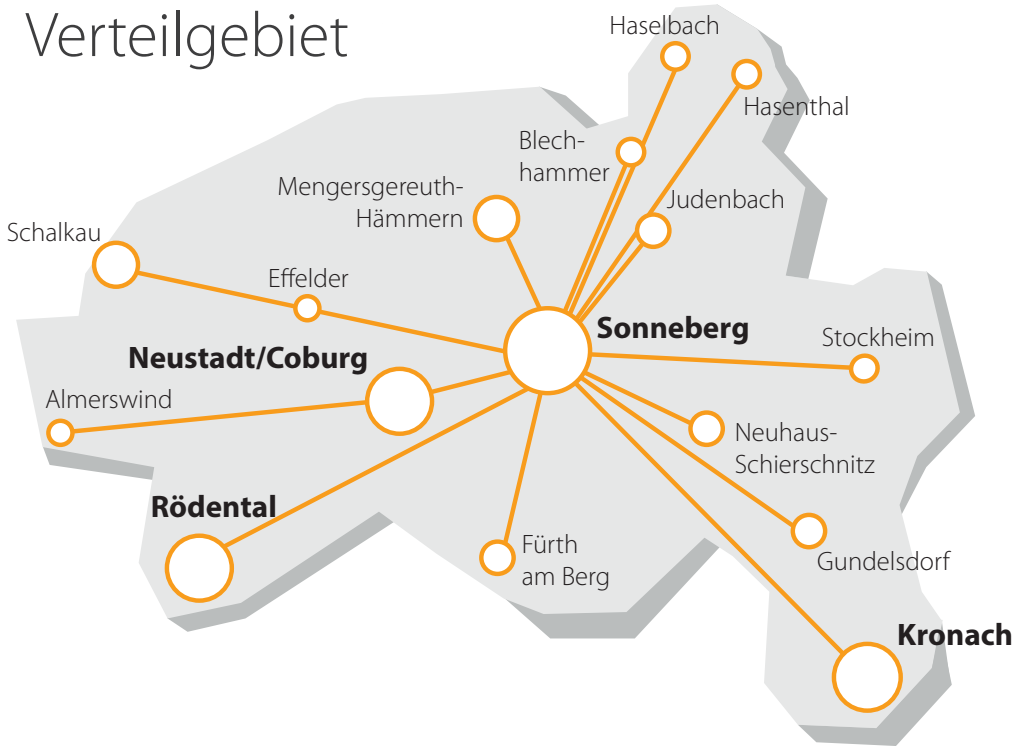

## Verteilgebiet

amadeus wird mit einer Auflage von 37.000 Exemplaren alle 14 Tage kostenlos an alle erreichbaren Haushalte im Mittelzentrum Sonneberg – Neustadt – Rödental und der Stadt Kronach verteilt sowie in der Stadt Coburg ausgelegt.